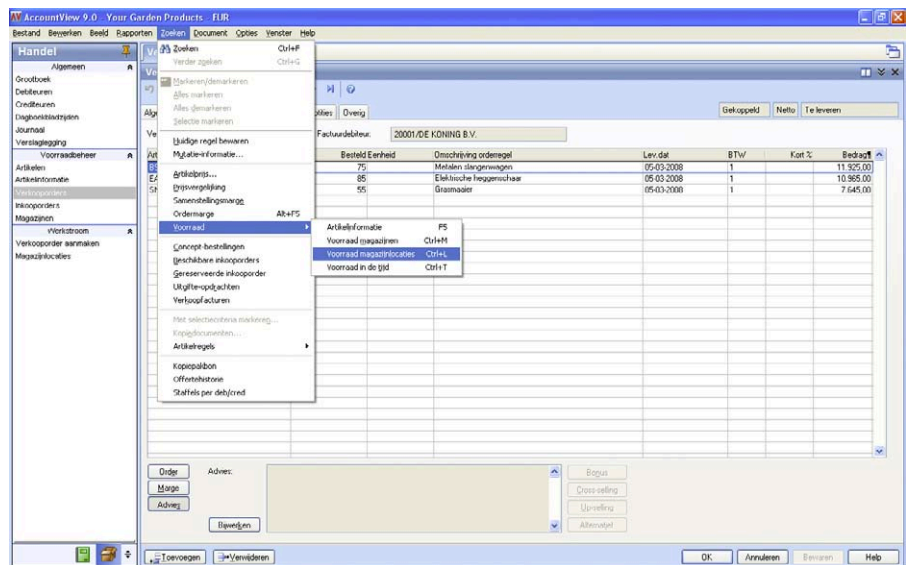

MAGAZIJNLOCATIES

Hebt u meerdere magazijnen met tientallen stellingen, duizenden artikelen en verschillende magazijnmedewerkers? En mist u het overzicht? Vertrouw dan op de module *Magazijnlocaties*.

VOOR WIE

Voor iedereen die inzicht wil hebben in de juiste locatie van de voorraden.

Met de module *Magazijnlocaties* ziet u tijdens het invoeren van uw verkooporders niet alleen wat uw voorraad is, maar ook op welke locatie in uw magazijn de voorraad is opgeslagen. Zo hebt u in een keer alle informatie bij de hand om uw verkooporders snel en efficiënt af te handelen.

* Uitbreiding op de module *Voorraad*.

GEEN ZOEKWERK MEER

Bespaar uzelf veel zoekwerk. Leg magazijnlocaties direct vast tijdens het invoeren van uw inkoop- en verkooporders, en zelfs als u artikelen uit backorder haalt of ontvangsten invoert. Zo weet u precies waar u wat kunt vinden.

UITGEBREIDE RAPPORTAGE EN ZOEKVENSTERS

Profiteer van de uitgebreide rapportagemogelijkheden en zoekvensters. Ga zo in het venster Artikelen snel na in welke magazijnen en locaties een bepaald artikel is opgeslagen. En bekijk in het venster Magazijnlocaties de artikelmutaties op een magazijnlocatie. Druk bovendien in het venster Magazijnlocaties in één handeling een inventarisatierapport af.